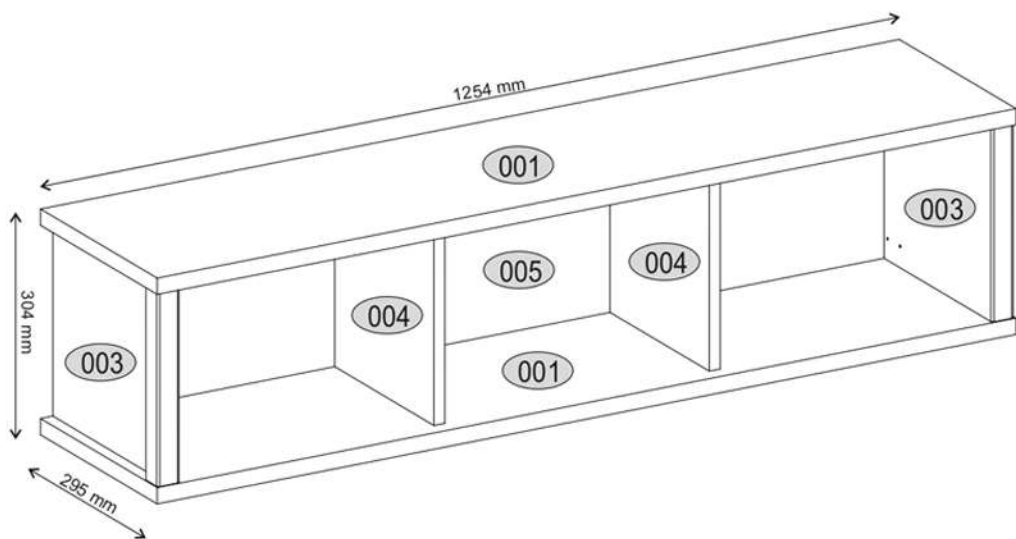

# AIRON 125

COD	DIMENSIONE				PACHE
001	1254	295	22	2	1/1
003	260	293	16/32	2	1/1
004	260	251	16	2	1/1
005	279	1204	3	1	1/1
ACCESSORII				1	1/1